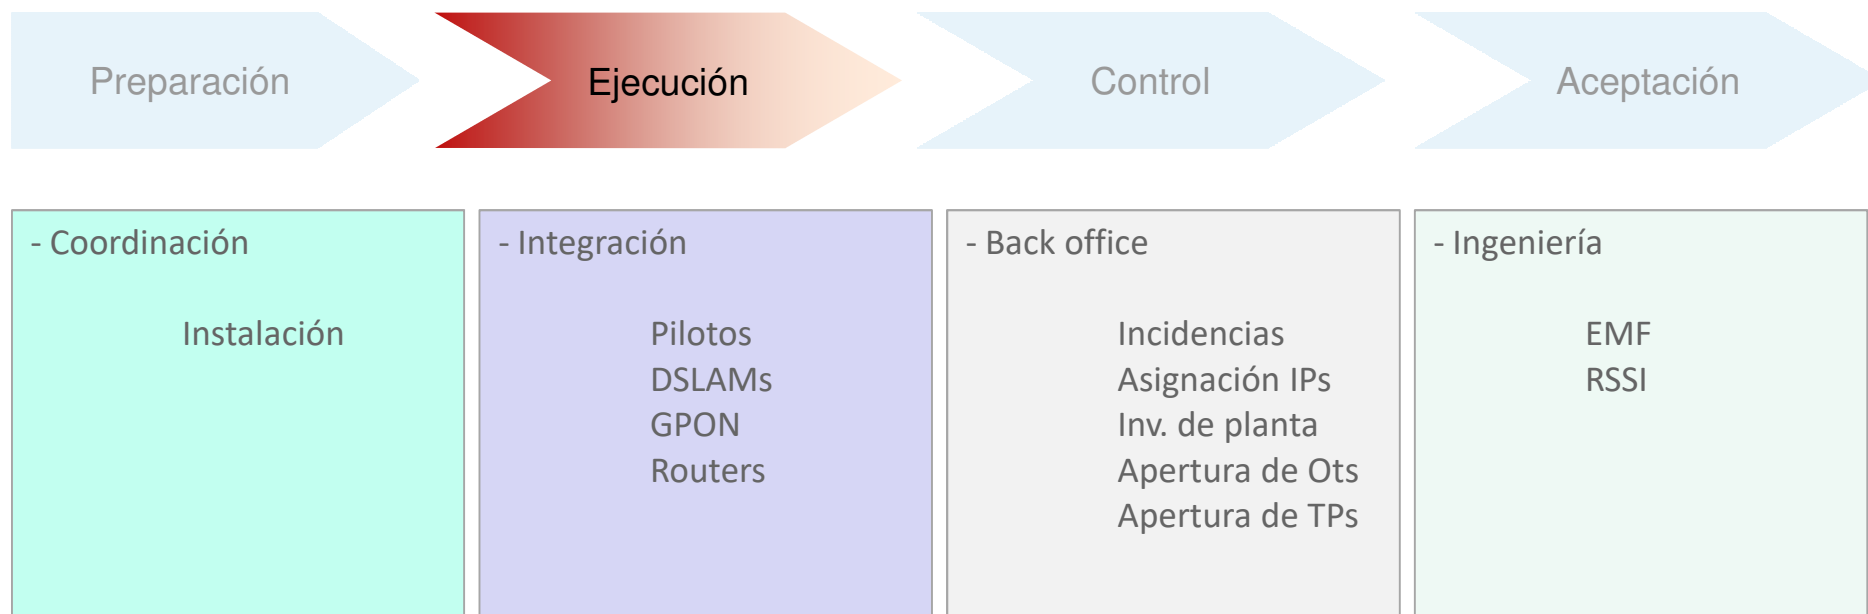

Siguiendo **metodología PMI**®,
proveemos de apoyo en todas las áreas de
gestión de proyectos, aportando valor a la
ejecución y control de los procesos,
analizando riesgos y reportando los datos en
tiempo y forma a los responsables del cliente.

Fortalezas:

- Más de 15 años gestionando proyectos
- **Equipo humano cualificado y con experiencia**
- Experiencia en ingeniería de infraestructuras de Telecomunicaciones
- Gran conocimiento de equipos y sistemas de Telecomunicaciones
- Amplia experiencia en Inventario de redes y sistemas

Participación en la ejecución del proyecto desde actividades específicas de configuración, integración y puesta en marcha de equipos, ingeniería de estudios radioeléctricos y localización de RSSIs, como de coordinación de actividades de terceros, siempre manteniendo actualizadas las bases de datos.