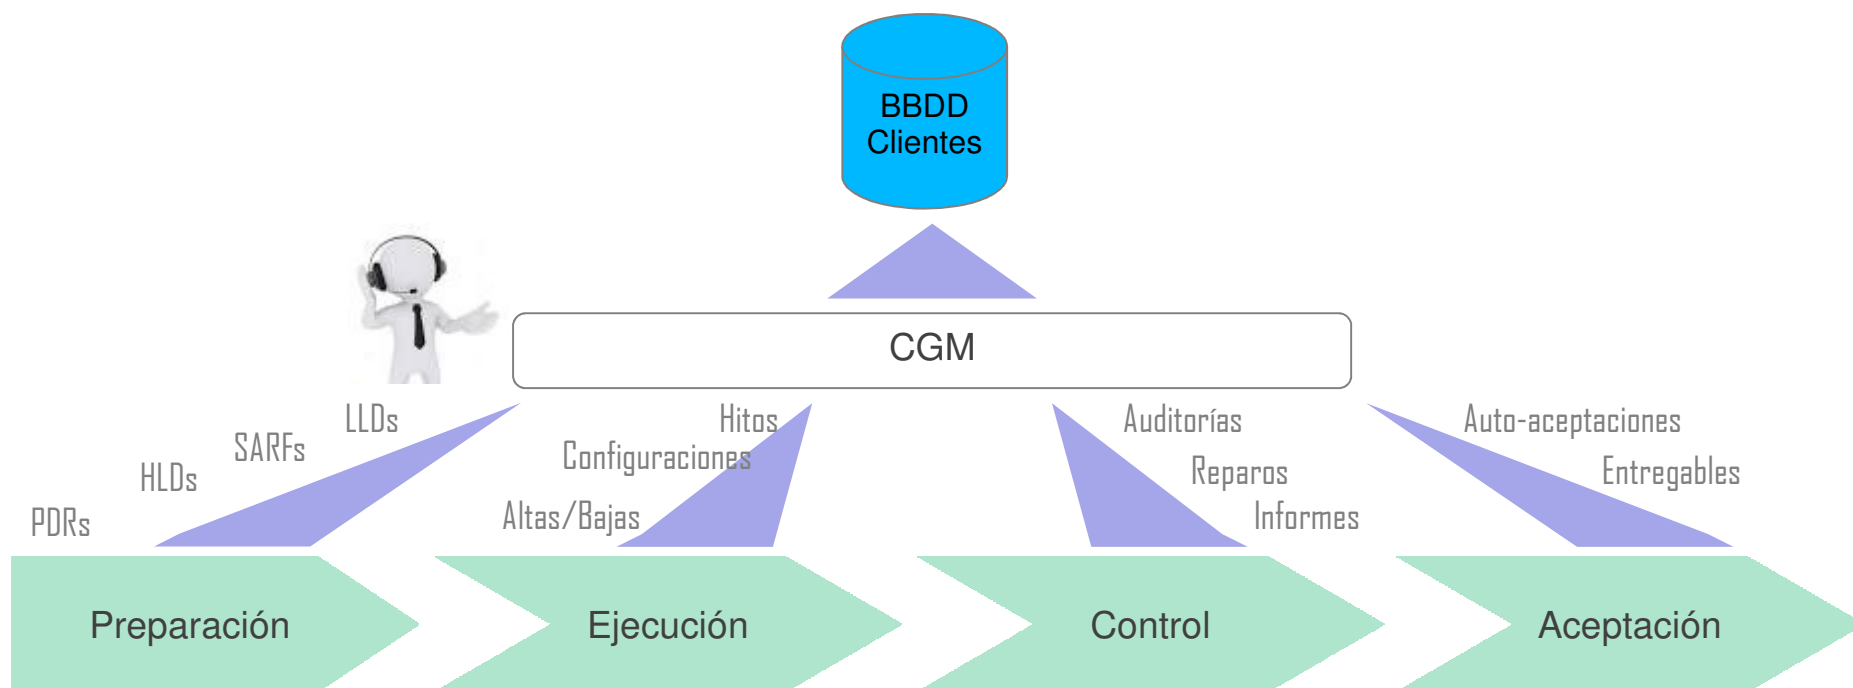

Fortalezas:

- Más de 15 años gestionando proyectos
- Equipo humano cualificado y con experiencia
- Experiencia en ingeniería de infraestructuras de Telecomunicaciones y Obras Públicas
- Gran conocimiento de equipos y sistemas de Telecomunicaciones
- **Amplia experiencia en Inventario de redes y sistemas**

Apoyo en todas las áreas de gestión de proyectos, manteniendo actualizadas las bases de datos de seguimiento de proyectos (CELSIG, DITRA, GIS, GIROS, ISITE, Site Handler, Filemaker...) y creando informes que permitan tomar las decisiones adecuadas.