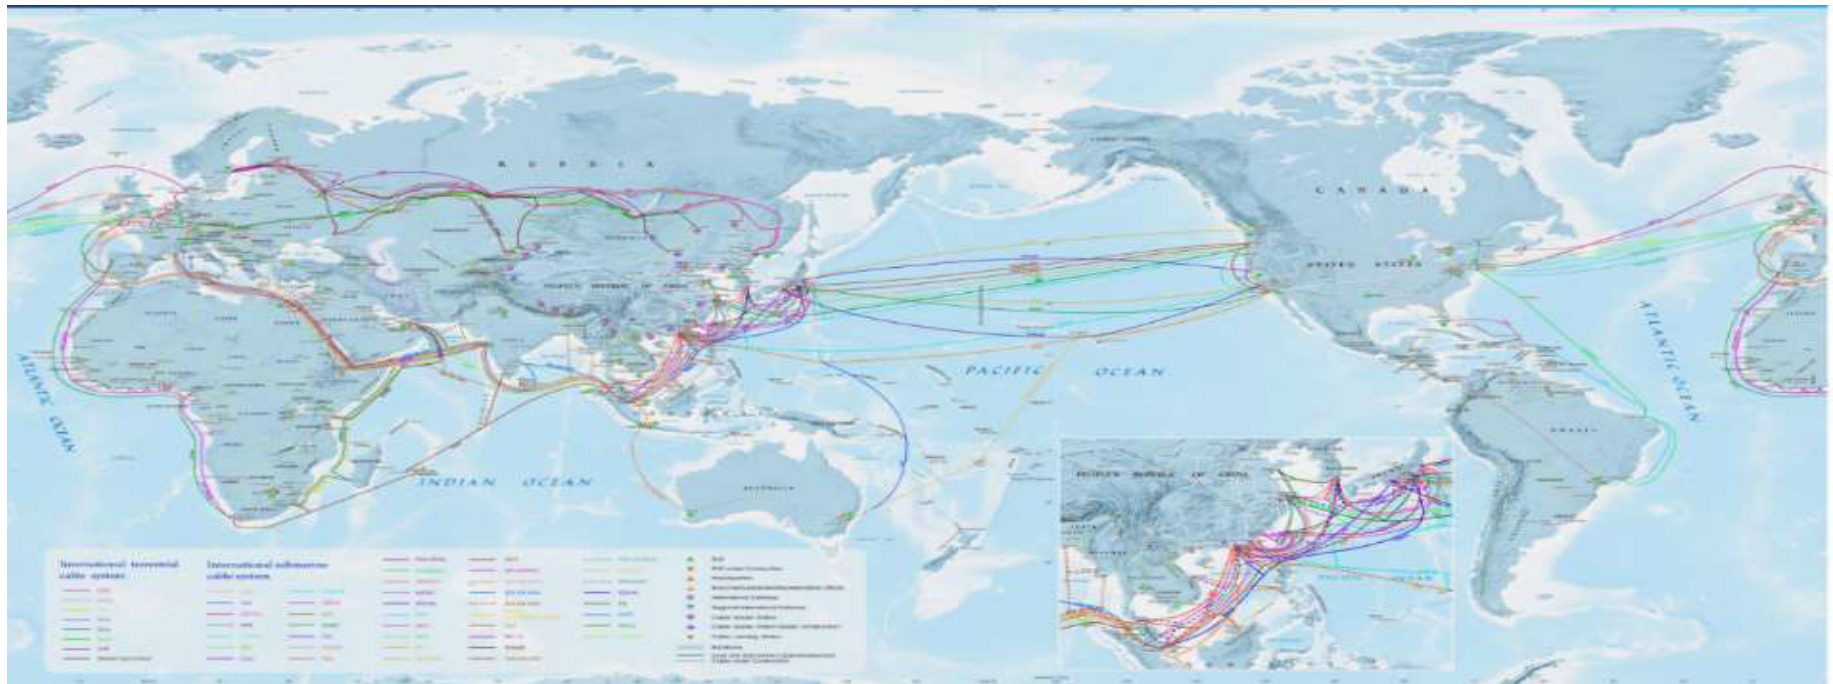

Nuevo servicio:

CGM es agente comercial de China Telecom en España, que ofrece los servicios de interconexión de sedes o clientes con el extranjero a través de su amplia red de fibra y cable submarino. China Telecom es el operador número 1 mundial en redes fijas y banda ancha, está establecida en más de 30 países y ofrece a sus clientes 10 fibras Ópticas, 33 cables submarinos y más de 9 T de capacidad. En Europa tiene 8 sedes y se establecerá en España en Octubre de 2016.