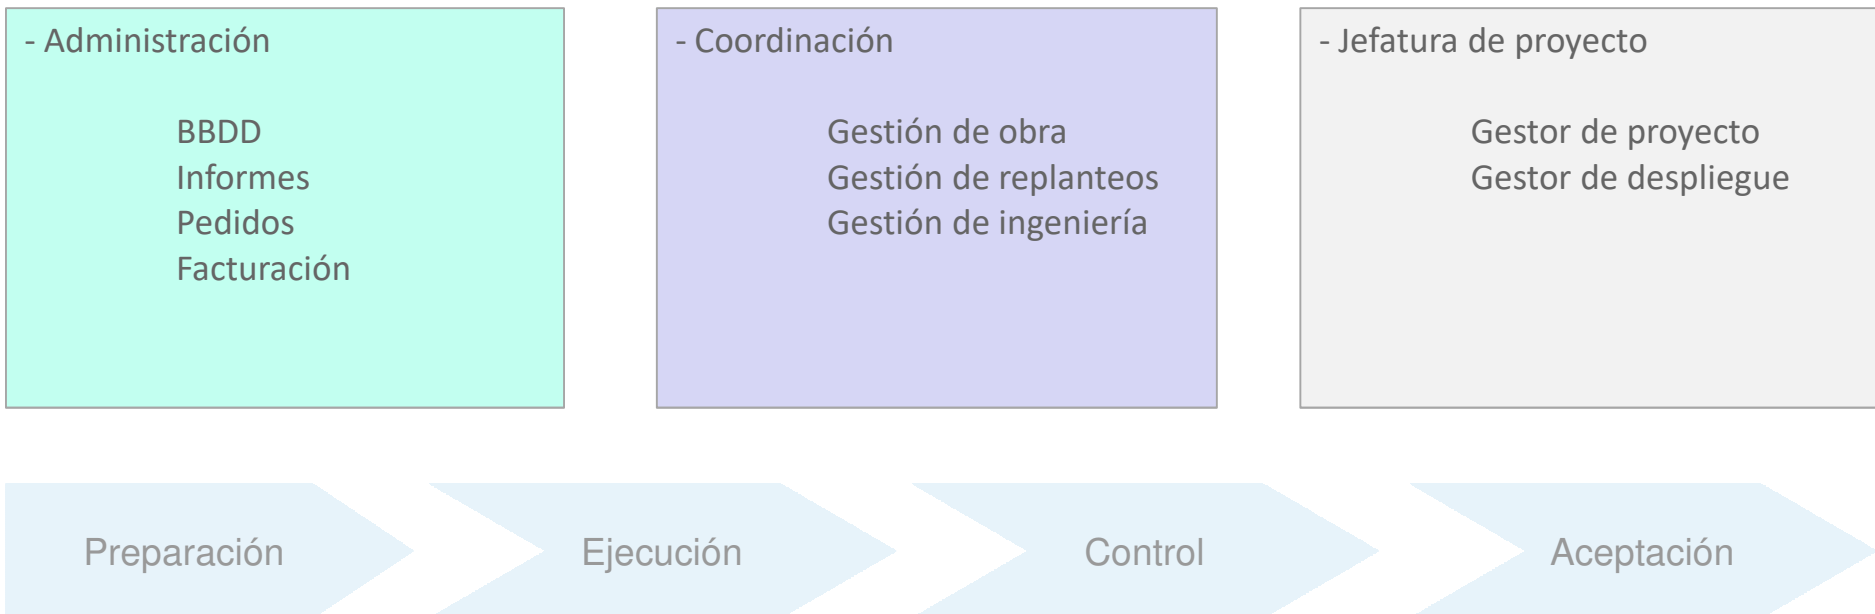

Fortalezas:

- Más de 15 años gestionando proyectos
  - Equipo humano cualificado y con experiencia
  - Experiencia en ingeniería de infraestructuras de Telecomunicaciones
  - Gran conocimiento de equipos y sistemas de Telecomunicaciones
  - Amplia experiencia en Inventario de redes y sistemas

Siguiendo **metodología PMI**®,
proveemos de apoyo en todas las áreas de
gestión de proyectos, aportando valor a la
ejecución y control de los procesos,
analizando riesgos y reportando los datos en
tiempo y forma a los responsables del cliente.